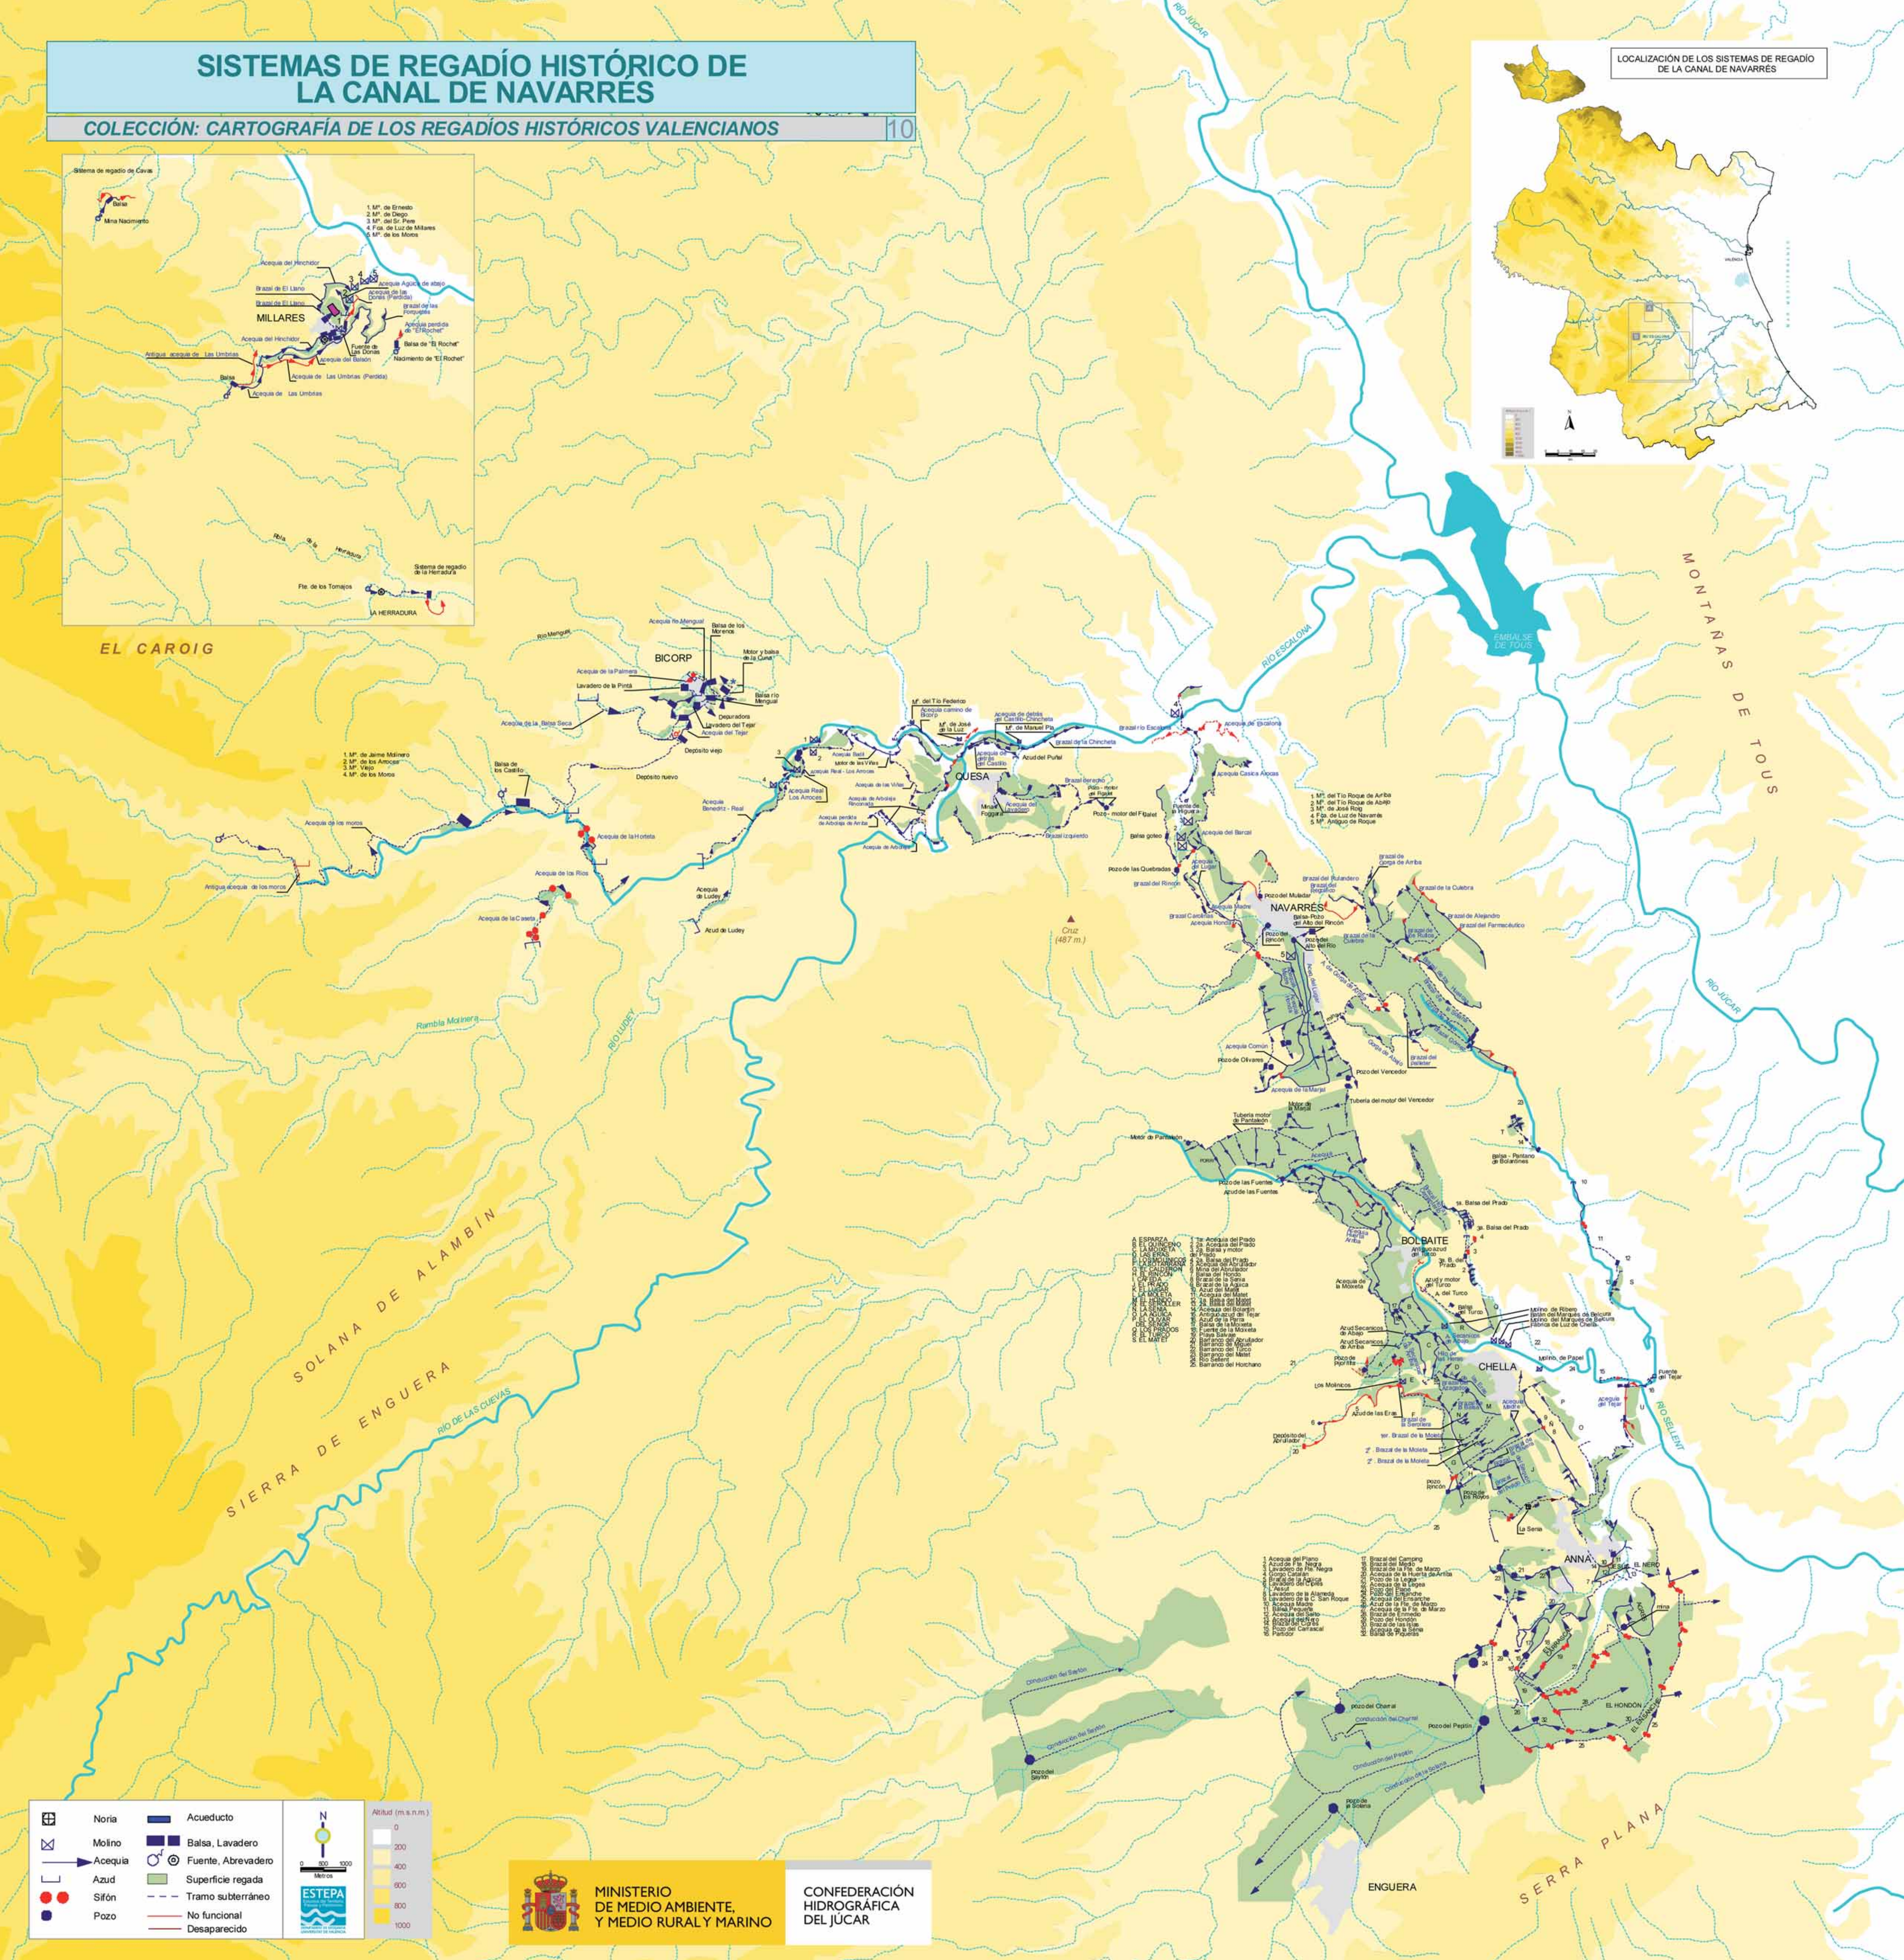

SISTEMAS DE REGADÍO HISTÓRICO DE LA CANAL DE NAVARRÉS

COLECCIÓN: CARTOGRAFÍA DE LOS REGADÍOS HISTÓRICOS VALENCIANOS

10

	Noria		Acueducto
	Molino		Balsa, Lavadero
	Acequia		Fuente, Abrevadero
	Azud		Superficie regada
	Sifón		Tramo subterráneo
	Pozo		No funcional
			Desaparecido

MINISTERIO DE MEDIO AMBIENTE, Y MEDIO RURAL Y MARINO
CONFEDERACIÓN HIDROGRÁFICA DEL JÚCAR