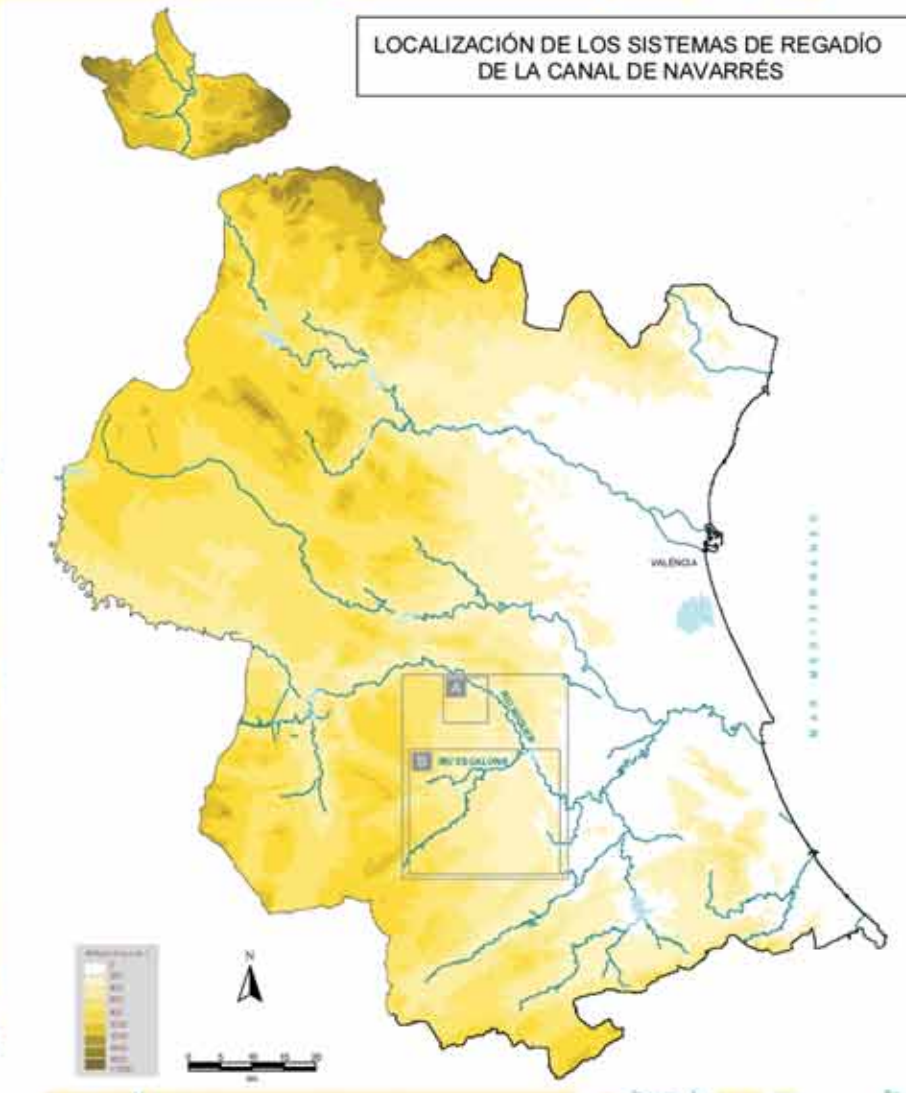

SISTEMAS DE REGADÍO HISTÓRICO DE LA CANAL DE NAVARRÉS

COLECCIÓN: CARTOGRAFÍA DE LOS REGADÍOS HISTÓRICOS VALENCIANOS

10

	Noria		Acueducto
	Molino		Balsa, Lavadero
	Acequia		Fuente, Abrevadero
	Azud		Superficie regada
	Sifón		Tramo subterráneo
	Pozo		No funcional
			Desaparecido

MINISTERIO DE MEDIO AMBIENTE, Y MEDIO RURAL Y MARINO
CONFEDERACIÓN HIDROGRÁFICA DEL JÚCAR