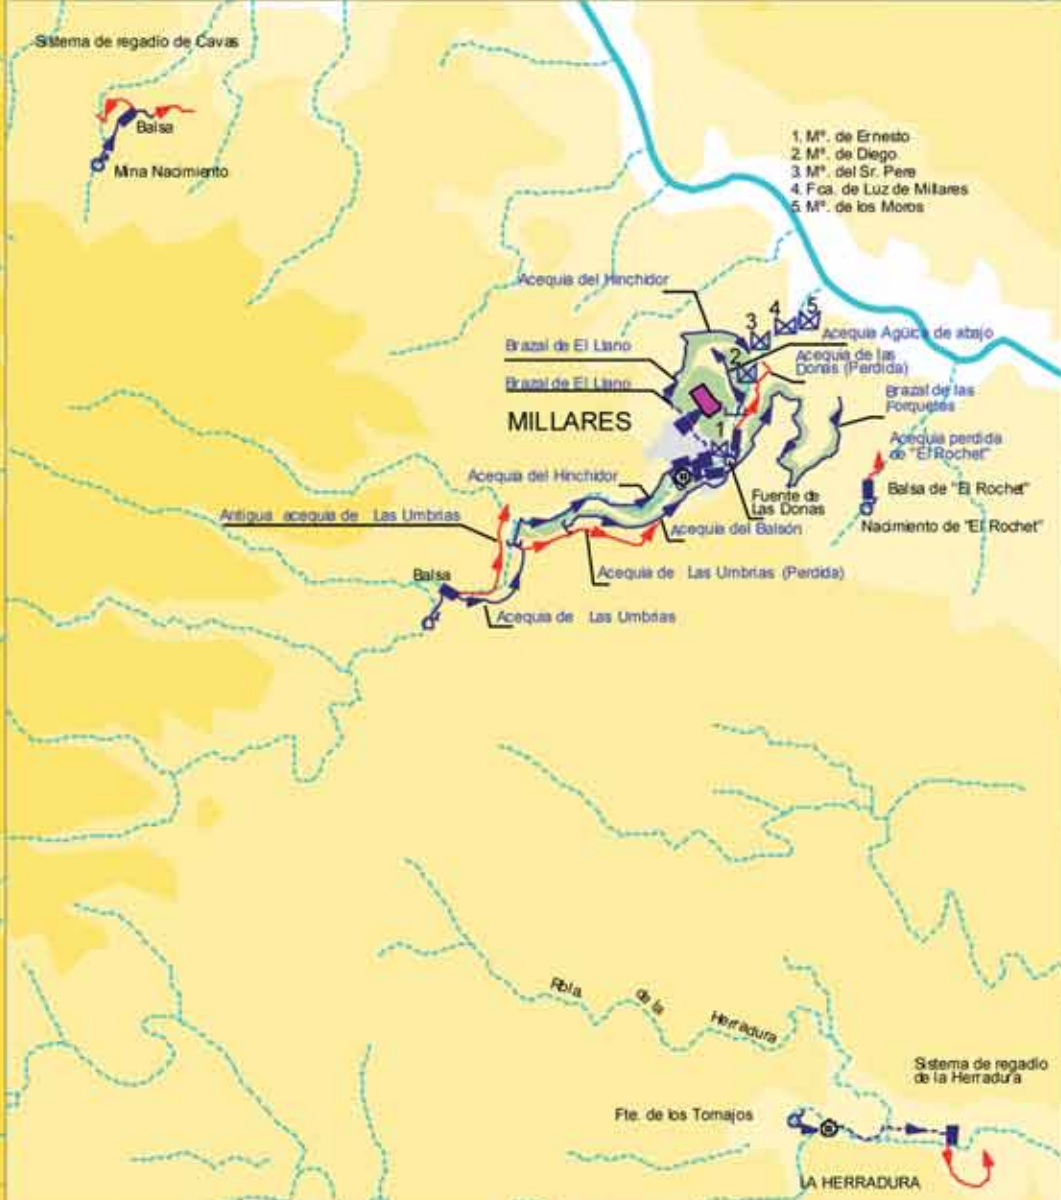

SISTEMAS DE REGADÍO HISTÓRICO DE LA CANAL DE NAVARRÉS

COLECCIÓN: CARTOGRAFÍA DE LOS REGADÍOS HISTÓRICOS VALENCIANOS

10

	Noria		Acueducto
	Molino		Balsa, Lavadero
	Acequia		Fuente, Abrevadero
	Azud		Superficie regada
	Sifón		Tramo subterráneo
	Pozo		No funcional
			Desaparecido

MINISTERIO DE MEDIO AMBIENTE, Y MEDIO RURAL Y MARINO
CONFEDERACIÓN HIDROGRÁFICA DEL JÚCAR